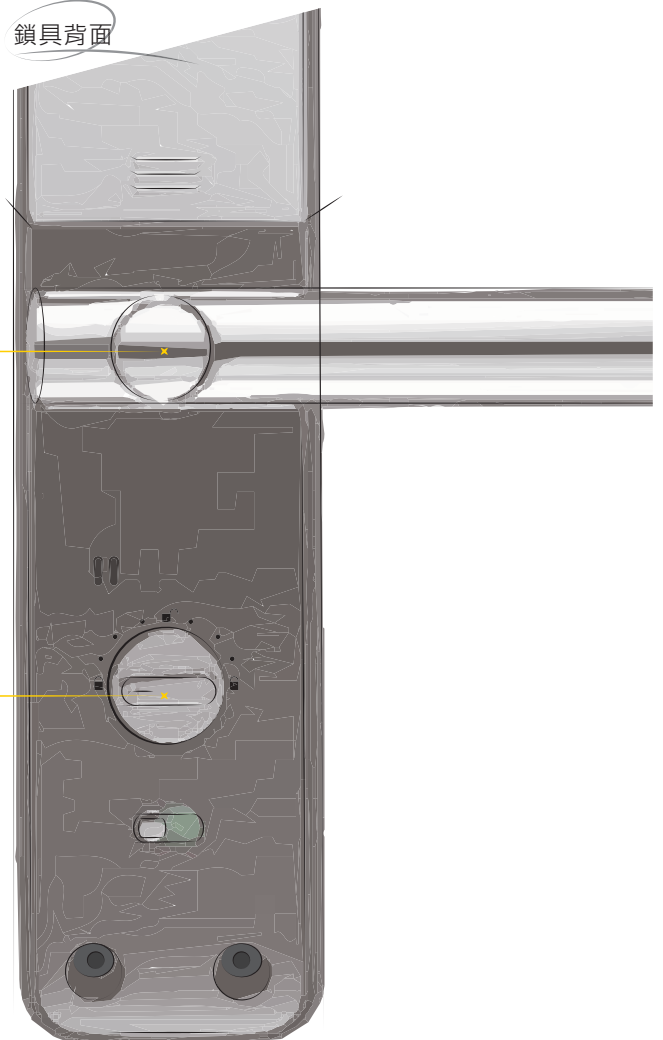

## 安全把手/緊急快開功能

門內把手上特有安全按鈕，按下安全按鈕並轉動內把手時，門才能開啟，防止孩童或大型寵物誤開。

## 手動上鎖功能

使用者也可設定為自動上鎖模式。

鎖具背面