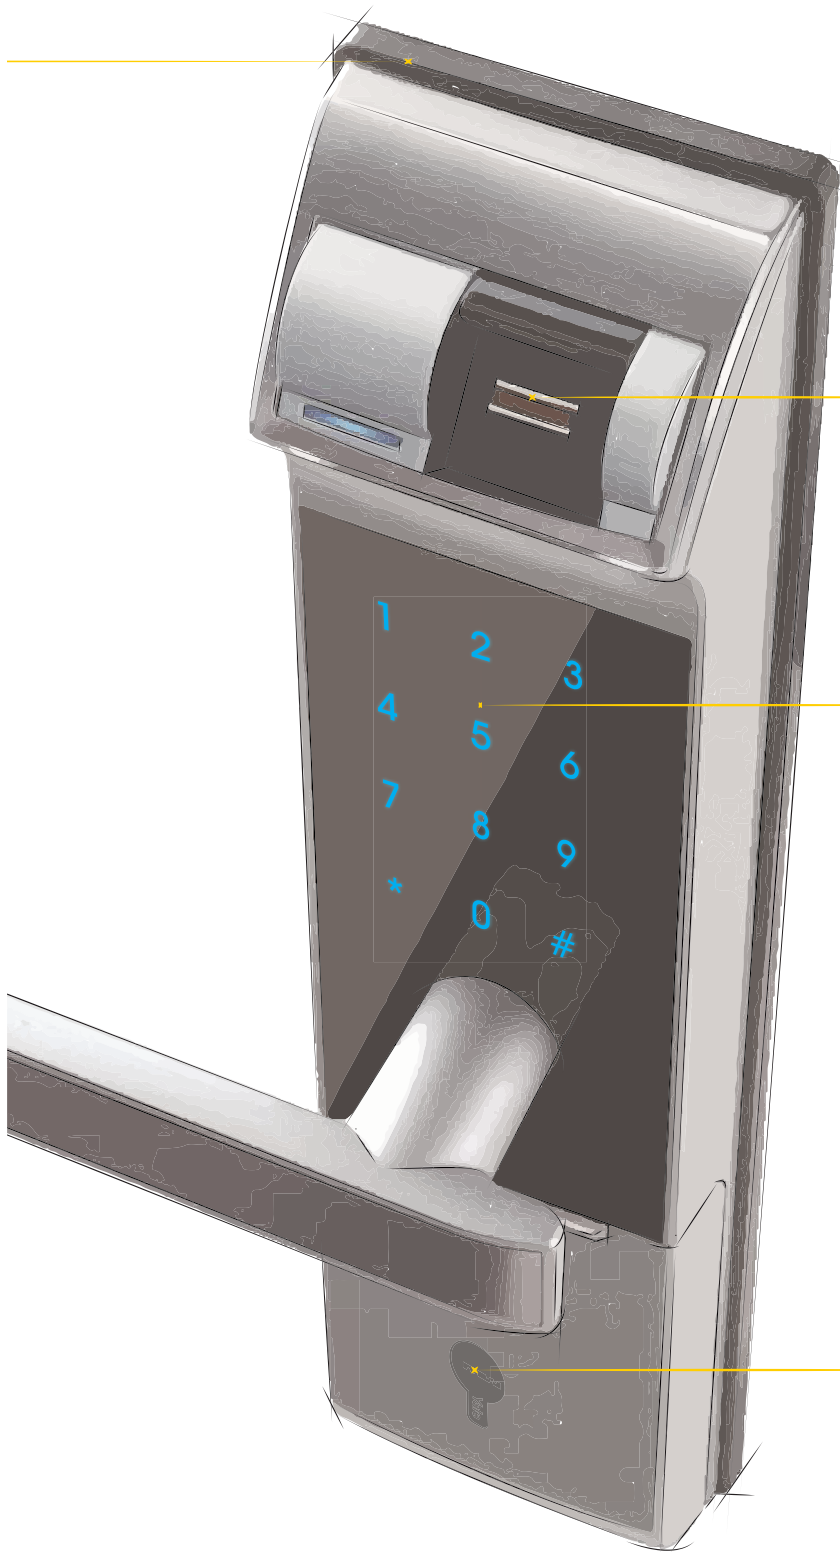

## 安全把手/緊急快開功能

門內把手上特有安全按鈕，按下安全按鈕並轉動內把手時，門才能開啟，防止孩童或大型寵物誤開。

## 手動上鎖功能

使用者也可設定為自動上鎖模式。

鎖具背面

## 子主鎖

**一掃即開 ( Easy Scan )**

斷層式掃描，更減少殘留指紋，大大降低指紋被複製的可能性，安全可靠。

**多種操作方式**

多種開啟方式，可用 RFID 卡片鎖匙、悠遊卡、一卡通、機械鑰匙或輸入密碼。

**熱感觸控式數位鍵盤**

熱感觸控式操作，美觀便捷，且以手掌觸碰開啟有效避免指紋與密碼外洩。

**虛位密碼功能**